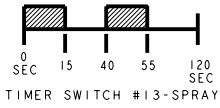

▲ DANGER	▲ DANGER
	Electrical Shock Hazard Disconnect power before servicing. Replace all panels before operating. Failure to do so can result in death or electrical shock.	Risque de choc électrique Débrancher de la source d'alimentation avant de faire le service. Remplacer tous les panneaux avant de faire marcher. Le non-respect de ces instructions peut être la cause d'un accident mortel ou d'un choc électrique.

CAM	14	12	10	8	6	4	2	0
STEP NUMBER	13	11	9	7	5	3	1	
STEP ANGLE-DEGREES	SH	BU	BU	BU	W-BK	W-BK	BR	Y-R
1								
2								
3								
4								
5								
6								
7								
8								
9								
10								
11								
12								
13								
14								
15								
16								
17								
18								
19								
20								
21								
22								
23								
24								
25								
26								
27								
28								
29								
30								
31								
32								
33								
34								
35								
36								
37								
38								
39								
40								
41								
42								
43								
44								
45								
46								
47								
48								
49								
50								

MACHINE FUNCTION		
FILL-AGIT. HI	FILL & WASH	REGULAR HEAVY
DRY AGITATE	DRAIN HI	REGULAR PRESS
	SPIN HI	
FILL-AGITATE	FILL RINSE	SHORT
	DRAIN HI	
SPRAY	SPIN HI	SOAK
	OFF	
FILL-AGIT. HI	FILL & WASH	PRE WASH
SOAK-PAUSE	FILL-AGITATE HI	
	DRAIN HI	OFF
	SPIN HI	
FILL-AGITATE HI	FILL & RINSE	
	DRAIN HI	
SPRAY	SPIN HI	
	OFF	
FILL AGITATE HI	FILL & WASH	
FILL	FILL & SOAK	
FILL-AGITATE HI	FILL & WASH	
	DRAIN HI	
	SPIN HI	
	OFF	

THIS PRODUCT IS COVERED BY ONE OR MORE OF THE FOLLOWING CANADIAN PATENTS:

1,022,764	1,128,597	1,244,255
1,115,977	1,131,928	1,264,080
1,117,778	1,160,855	1,274,701
1,121,789	1,162,757	1,275,820
1,125,045	1,199,201	1,287,338
1,126,536	1,199,202	1,290,161
1,128,596	1,237,291	1,298,988